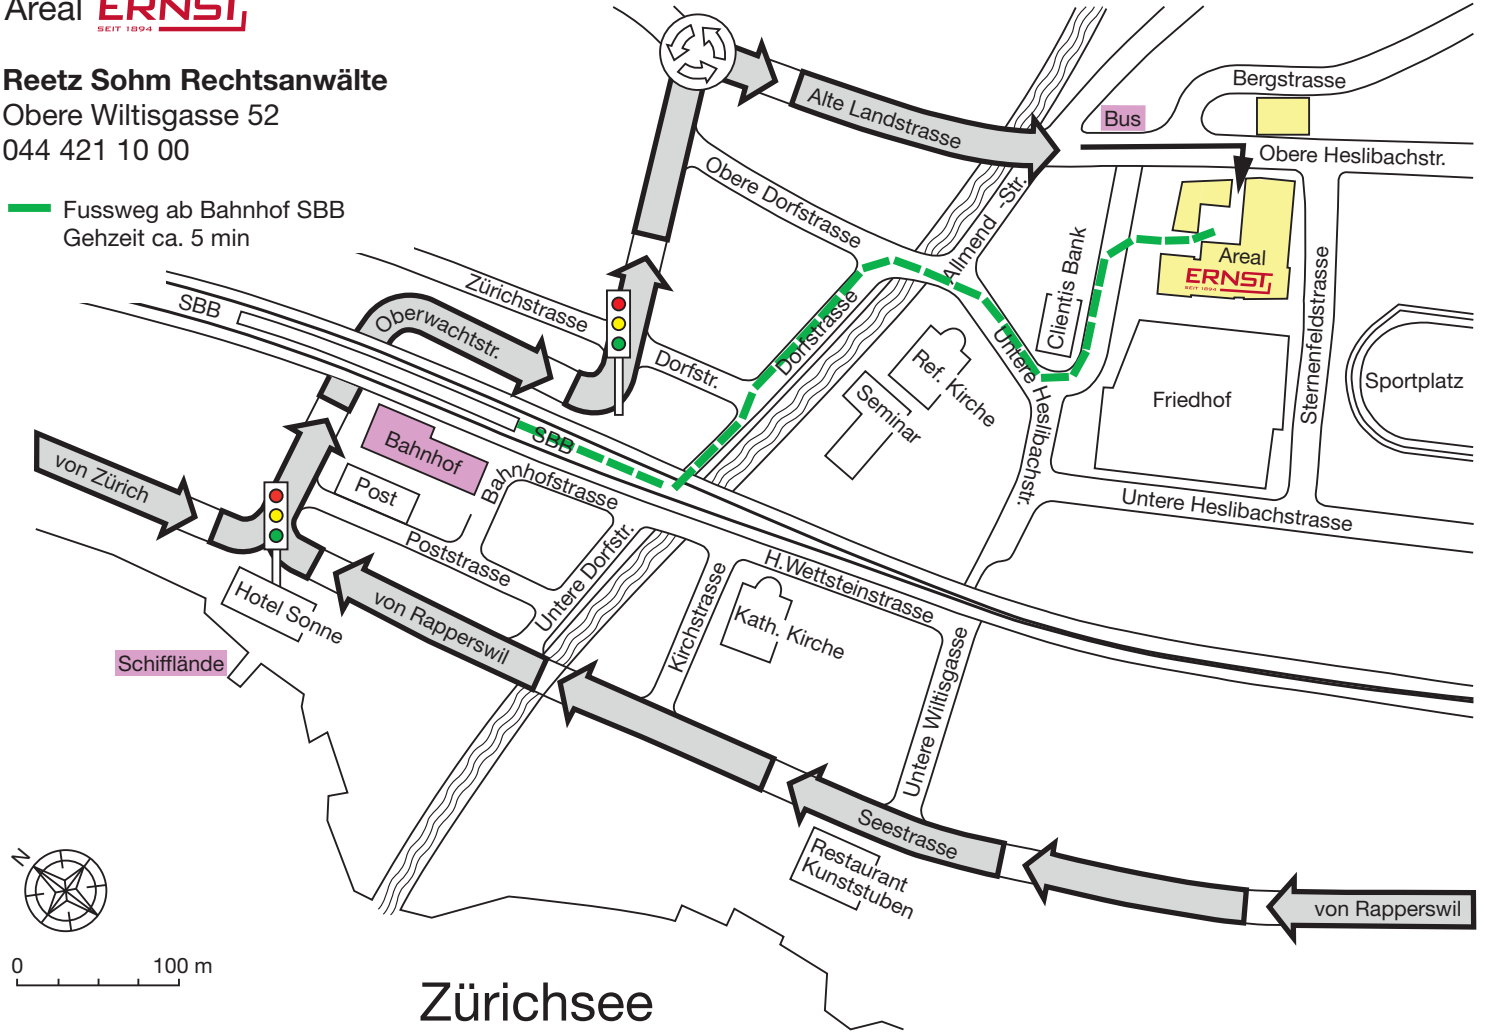

## Reetz Sohm Rechtsanwälte

Obere Wiltisgasse 52  
044 421 10 00

 Fussweg ab Bahnhof SBB  
Gehzeit ca. 5 min